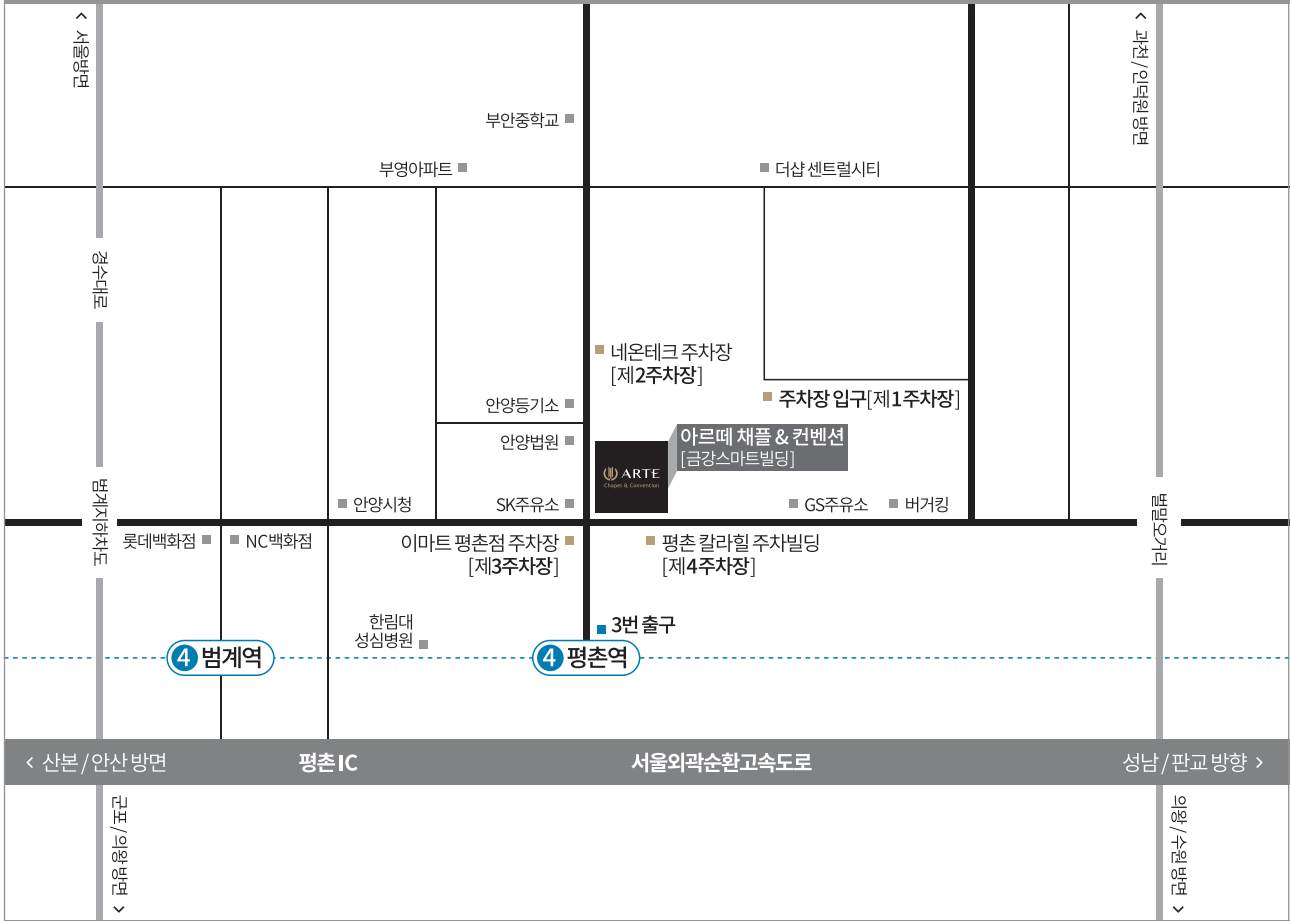

LOCATION

[도로명] 경기도 안양시 동안구 시민대로 311 금강스마트빌딩 5층~7층 아르떼 채플 & 컨벤션 [문의] 031. 731. 5000

지하철 이용시 4호선 '평촌역' 3번 출구 횡단보도 맞은편

버스 이용시 '평촌역' 하차
 [일반버스] 1, 6, 22, 52, 52-1, 83
 [마을버스] 2-1, 5, 5-1, 5-5, 6, 6-1, 7, 8, 10-1

자가용 이용시 네비게이션 검색 - '아르떼채플컨벤션' 또는 '시민대로 311' 입력

[제 1주차장] 아르떼 채플 & 컨벤션 본건물 지하주차장 동안구 시민대로 311 (관양동 1746)
 [제 2주차장] 네온테크 주차장 - 공휴일 이용불가 - 동안구 부림로 146 (관양동 1745-3)
 [제 3주차장] 이마트 평촌점 주차장 동안구 시민대로 300 (관양동 1608)
 [제 4주차장] 평촌 칼라힐 주차빌딩 (하이파크 주차타워) 동안구 시민대로 312 (평촌동 897)

자가용 이용시 네비게이션 검색 - '아르떼채플컨벤션' 또는 '시민대로 311' 입력

[제 1주차장] 아르떼 채플 & 컨벤션 본건물 지하주차장 동안구 시민대로 311 (관양동 1746)

[제 2주차장] 네온테크 주차장 - 공휴일 이용불가- 동안구 부림로 146 (관양동 1745-3)

[제 3주차장] 이마트 평촌점 주차장 동안구 시민대로 300 (관양동 1608)

[제 4주차장] 평촌 칼라힐 주차빌딩 (하이파크 주차타워) 동안구 시민대로 312 (평촌동 897)