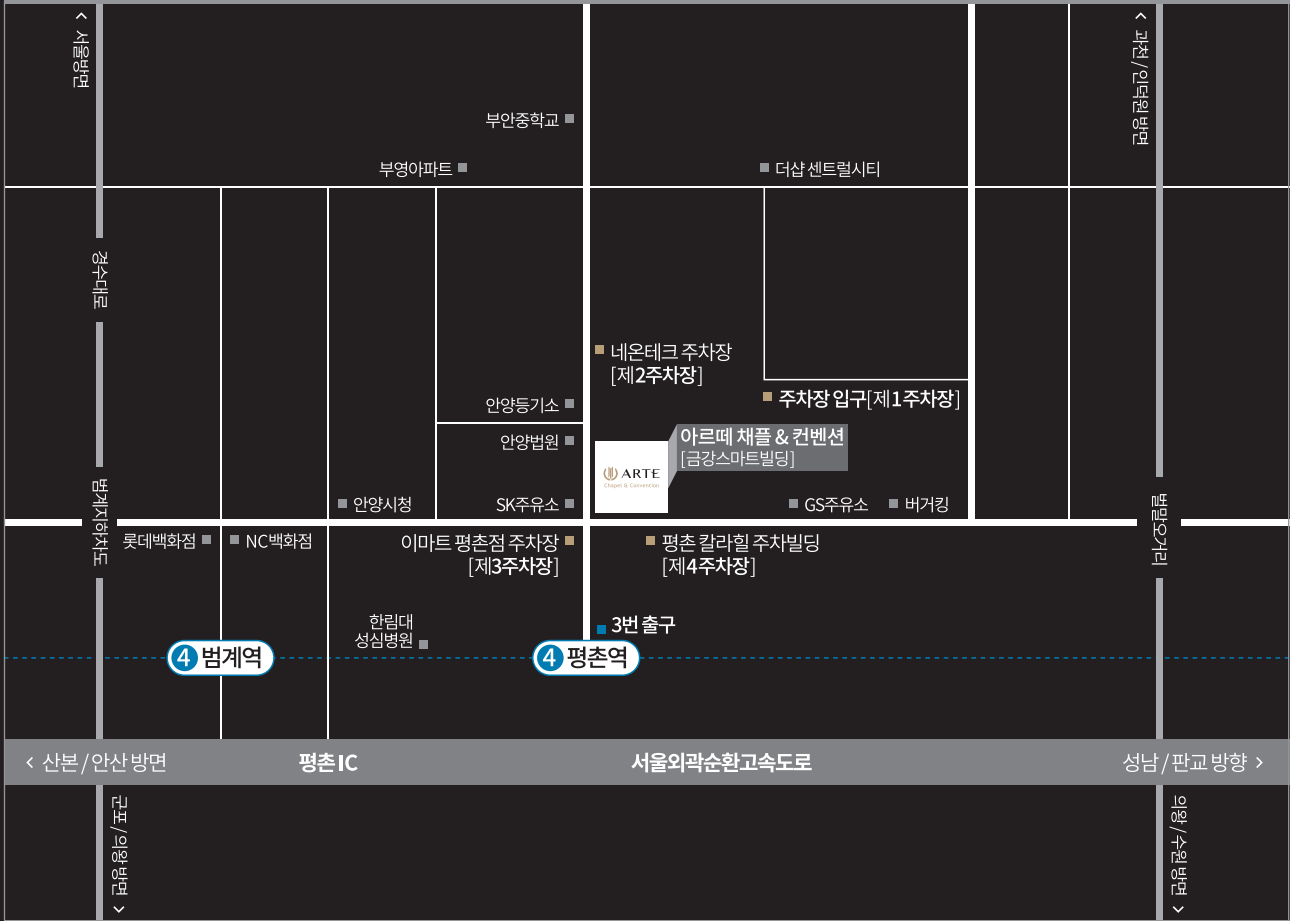

LOCATION

[도로명] 경기도 안양시 동안구 시민대로 311 금강스마트빌딩 5층~7층 아르떼 채플 & 컨벤션 [문의] 031. 731. 5000

지하철 이용시 4호선 '평촌역' 3번 출구 횡단보도 맞은편

버스 이용시 '평촌역' 하차
 [일반버스] 1, 6, 22, 52, 52-1, 83
 [마을버스] 2-1, 5, 5-1, 5-5, 6, 6-1, 7, 8, 10-1

자가용 이용시 네비게이션 검색 - '아르떼채플컨벤션' 또는 '시민대로 311' 입력

[제 1주차장] 아르떼 채플 & 컨벤션 본건물 지하주차장 동안구 시민대로 311 (관양동 1746)
 [제 2주차장] 네온테크 주차장 - 공휴일 이용불가 - 동안구 부림로 146 (관양동 1745-3)
 [제 3주차장] 이마트 평촌점 주차장 동안구 시민대로 300 (관양동 1608)
 [제 4주차장] 평촌 칼라힐 주차빌딩 (하이파크 주차타워) 동안구 시민대로 312 (평촌동 897)

자가용 이용시 네비게이션 검색 - '아르떼채플컨벤션' 또는 '시민대로 311' 입력

[제 1주차장] 아르떼 채플 & 컨벤션 본건물 지하주차장 동안구 시민대로 311 (관양동 1746)

[제 2주차장] 네온테크 주차장 - 공휴일 이용불가- 동안구 부림로 146 (관양동 1745-3)

[제 3주차장] 이마트 평촌점 주차장 동안구 시민대로 300 (관양동 1608)

[제 4주차장] 평촌 칼라힐 주차빌딩 (하이파크 주차타워) 동안구 시민대로 312 (평촌동 897)